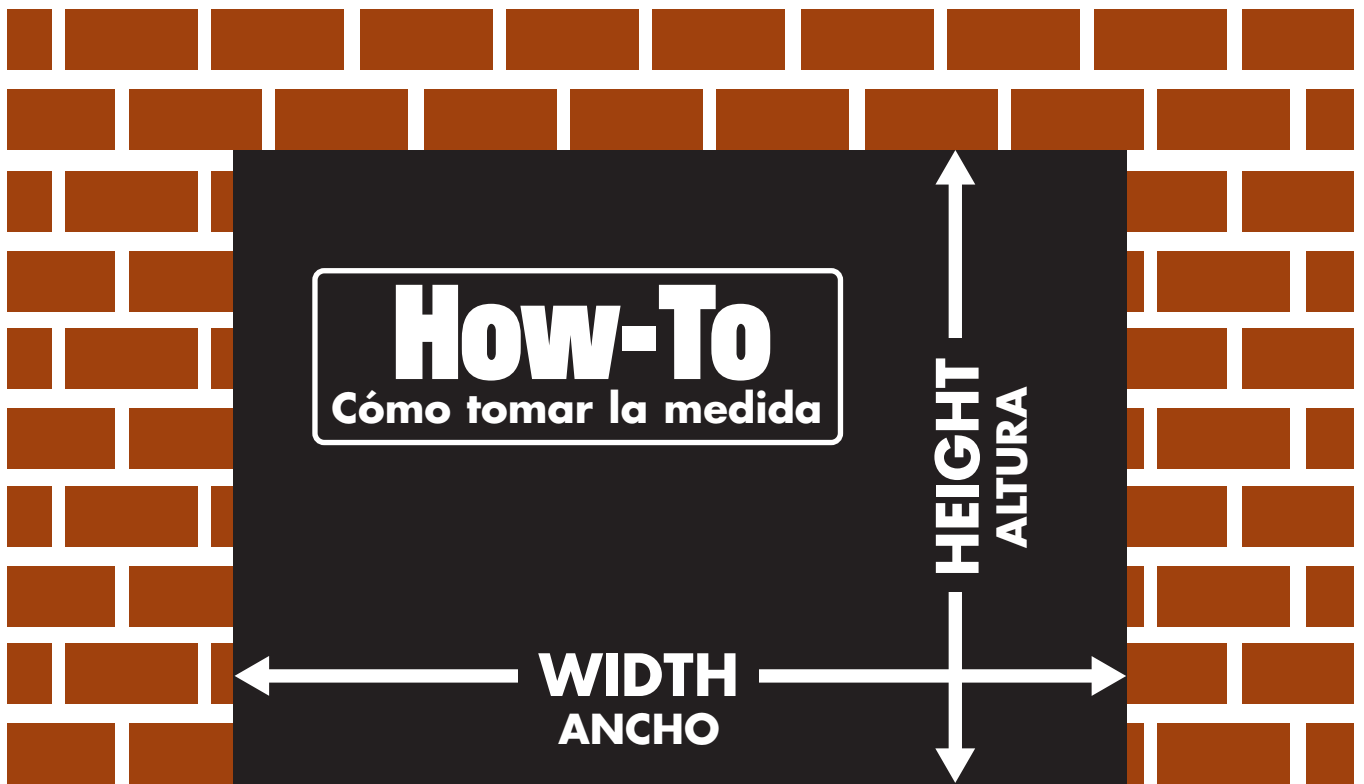

Before you buy, get the right fit.

Antes de comprar, tome la medida correcta.

1. For Masonry fireplaces only – not prefabricated. This firescreen is designed to surface mount on the outside of the fireplace.
2. Measure the width and height of your fireplace opening to the nearest 1/8".
3. Select the required size based on the Glass Firescreen sizing chart.

1. Sólo para chimeneas de mampostería, no prefabricadas. Esta pantalla cortafuego está diseñada para montaje superficial sobre la parte exterior de la chimenea.
2. Vuelva a realizar ambas mediciones y asegúrese de que tengan un margen de error inferior a 0,32 cm.
3. Seleccione el tamaño necesario según la tabla de medidas de pantallas para chimenea de vidrio.

Size/ Tamaño	Fits Opening / Se ajusta a aberturas		Overall Dimensions/ Dimensiones Generales Height includes 2 in. riser bar/ Altura incluye una barra vertical de 5,08 cm
	Width/ Ancho	Height / Altura Height includes 2 in. riser bar/ Altura incluye una barra vertical de 5,08 cm	
Small/ Pequeña	30 in. - 37 in. 76,20 cm a 93,98 cm	22 1/2 in. - 29 1/2 in. 57,15 cm a 74,93 cm	37 1/2 in. W x 30 in. H 95,25 cm x 76,20 cm
Medium/ Mediana	30 in. - 37 in. 76,20 cm a 93,98 cm	25 1/2 in. - 32 1/2 in. 64,77 cm a 82,55 cm	37 1/2 in. W x 33 in. H 95,25 cm x 83,82 cm
Large/ Grande	36 in. - 43 in. 91,44 cm a 109,22 cm	25 1/2 in. - 32 1/2 in. 64,77 cm a 82,55 cm	43 1/2 in. W x 33 in. H 110,49 cm x 83,82 cm