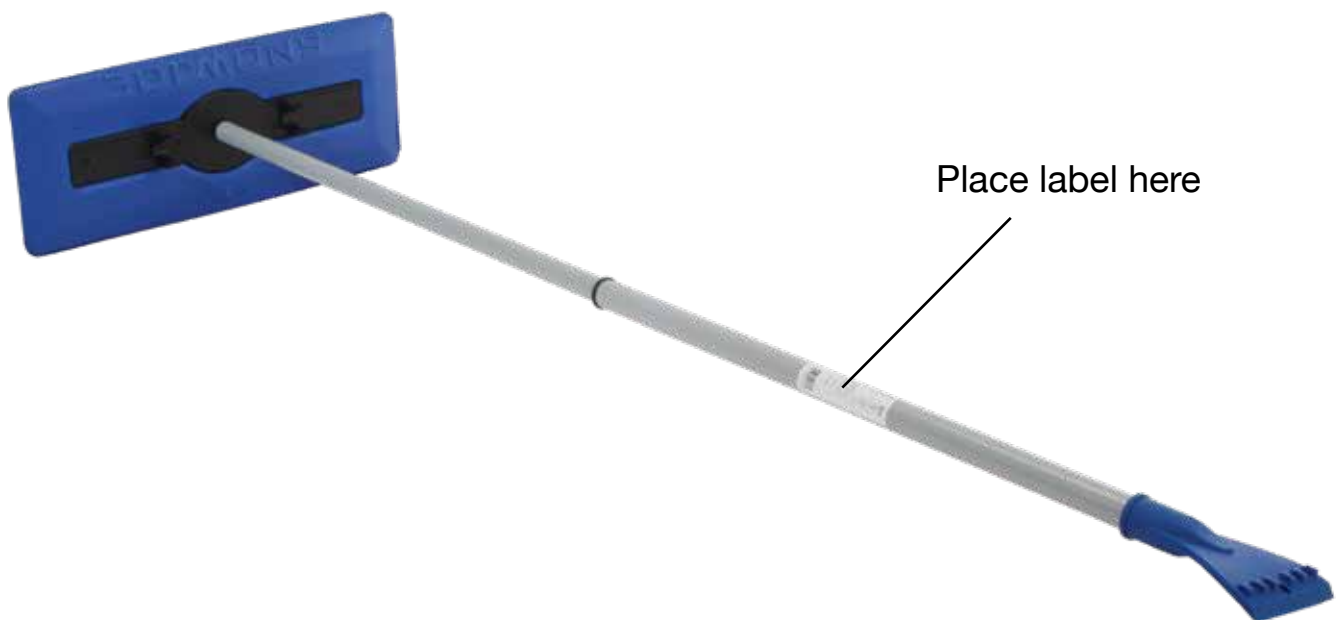

SJBLZD Label on the handle

1. Twist pole to loosen.
2. Extend to desired length.
3. Twist to lock.

---

1. Tourner le manche pour le desserrer.
2. Allonger à la longueur désirée.
3. Tourner pour verrouiller.

Model/Modèle
SJBLZD
Serial Number/N° de série
0000000000000000
Date Code/Code de date - 202007 - S
Snow Joe®, LLC
Carlstadt, NJ, USA
snowjoe.com

8 56890 00313 9
Made in China/Fabriqué en Chine

3.6" x 2"

Please DO NOT PRINT THE RED TRIM LINE - FPO
Please print this out on high glossy sticker.

Color: CMYK color, 4 Color Process Printing

■ Black