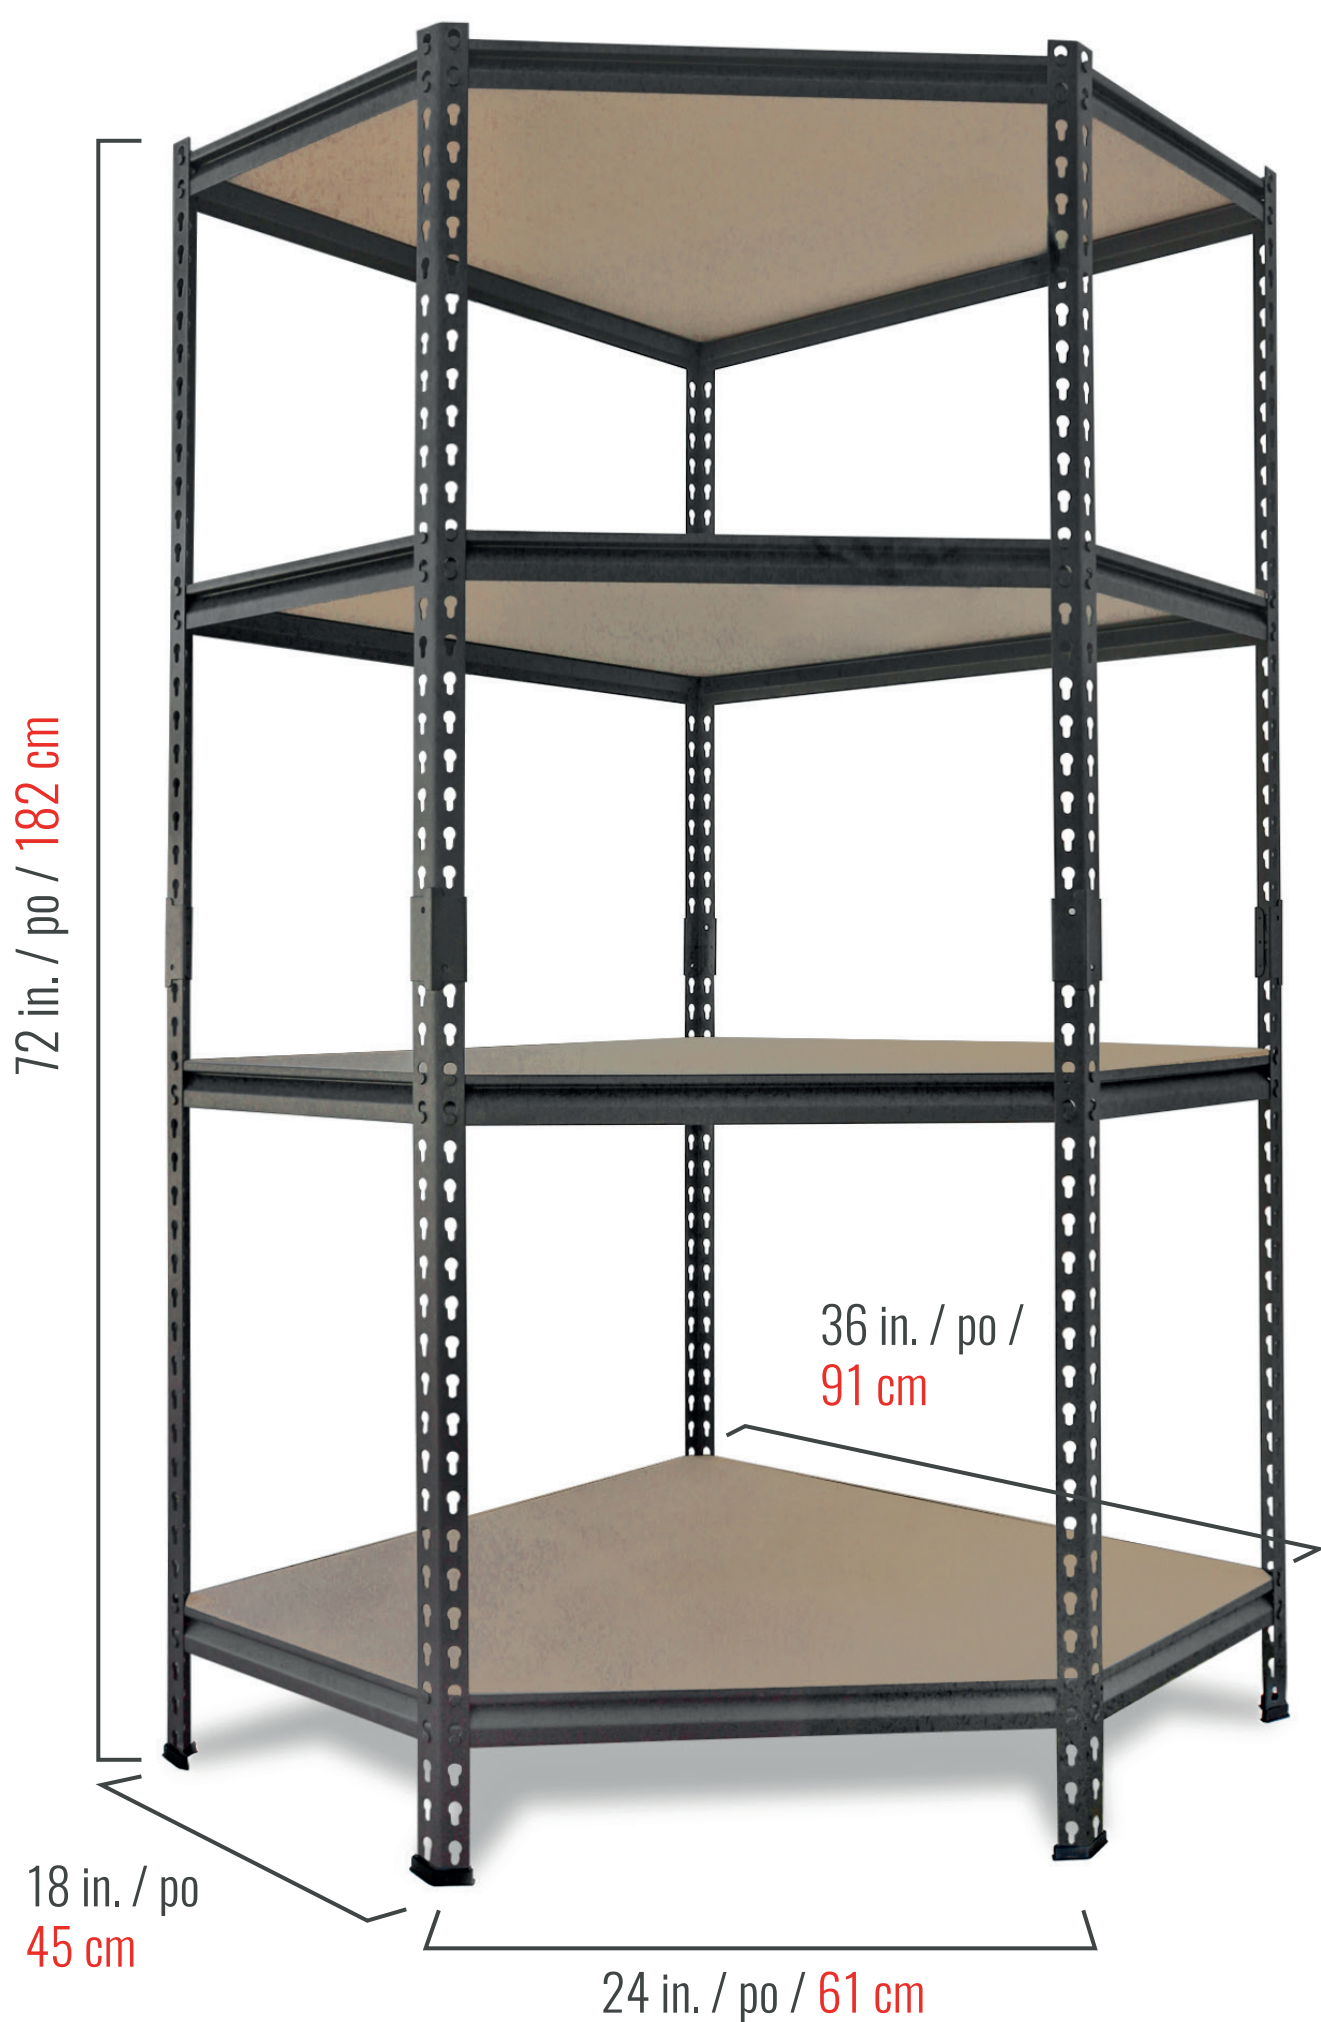

# CORNER RIVET Z

72x36x36x18 in. / po  
182x91x91x45 cm

x4

600 lb  
272 kg

MATTE BLACK