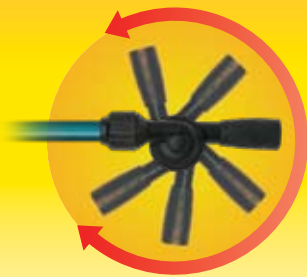

BONAIRE® the ULTIMATE® water blaster

CON Cabezal Rociador Giratorio

INSTRUCCIONES:

- 1) Asegúrese de que el grifo conectado a la toma de la manguera esté cerrado. Conecte la manguera de jardín al conector para la manguera en la parte inferior del ULTIMATE® WATER BLASTER.
- 2) Afloje el aro de ajuste (ubicado directamente por encima de la manivela superior), sosteniendo la pieza plástica inferior por debajo del aro de ajuste firmemente con una mano y girando la pieza superior (el aro de ajuste) en sentido anti horario.
- 3) Extienda el pulverizador de agua hasta la longitud deseada tirando de la parte superior hacia afuera mientras sostiene la manivela de espuma con la otra mano.
- 4) Apriete el aro de ajuste sosteniendo la pieza plástica inferior por debajo del aro de ajuste firmemente con una mano y girando la pieza superior (el aro de ajuste) en el sentido horario. (VEA LA NOTA DE ADVERTENCIA DEBAJO*)
- 5) Abra la salida de agua del grifo conectado a la toma de la manguera.
- 6) Gire la palanca de la válvula en la parte inferior del pulverizador de agua para controlar el flujo de agua y abrir o cerrar la salida de agua.