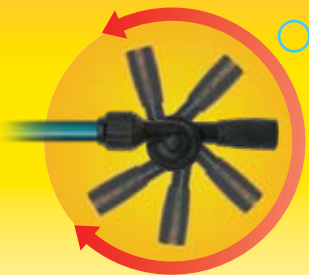

El color puede variar con respecto a las imágenes.

PARTE No. UWB-1B, UWB-1BC,
UWB-1BCN, UWB-1BCM, UWB-1BD,
UWB-1L, UWB-1S, UWB-1SD

**BONAIRE®
INDUSTRIES INC.**

Boise, Idaho 83716, E.U.A.

1(800) 874-5771 (Válido en E.U.A.)

HECHO EN TAIWÁN

Todos los derechos reservados
PATENTE PENDIENTE

BONAIRE® the ULTIMATE® water blaster

AVEC tête de vaporisation rotative

DIRECTIVES:

- 1) S'assurer que l'alimentation d'eau est coupée. Connecter un boyau d'arrosage au raccord situé au bas the ULTIMATE® WATER BLASTER.
- 2) Desserrer la bague de réglage (située directement au-dessus de la poignée) en tenant fermement d'une main la pièce de plastique sous la bague de réglage et en tournant la pièce supérieure (bague de réglage) dans le sens inverse des aiguilles d'une montre.
- 3) Étirer le pulvérisateur à eau à la longueur désirée en tirant sur la lance supérieure tout en tenant la poignée de mousse de l'autre main.
- 4) Serrer la bague de réglage en tenant la pièce de plastique située sous la bague de réglage d'une main et en tournant la pièce supérieure (bague de réglage) dans le sens des aiguilles d'une montre (VOIR AVERTISSEMENT PLUS BAS*).
- 5) Ouvrir l'alimentation d'eau.
- 6) Tourner le levier de la valve au bas du pulvérisateur à eau pour contrôler le débit d'eau et ouvrir ou couper l'alimentation d'eau.